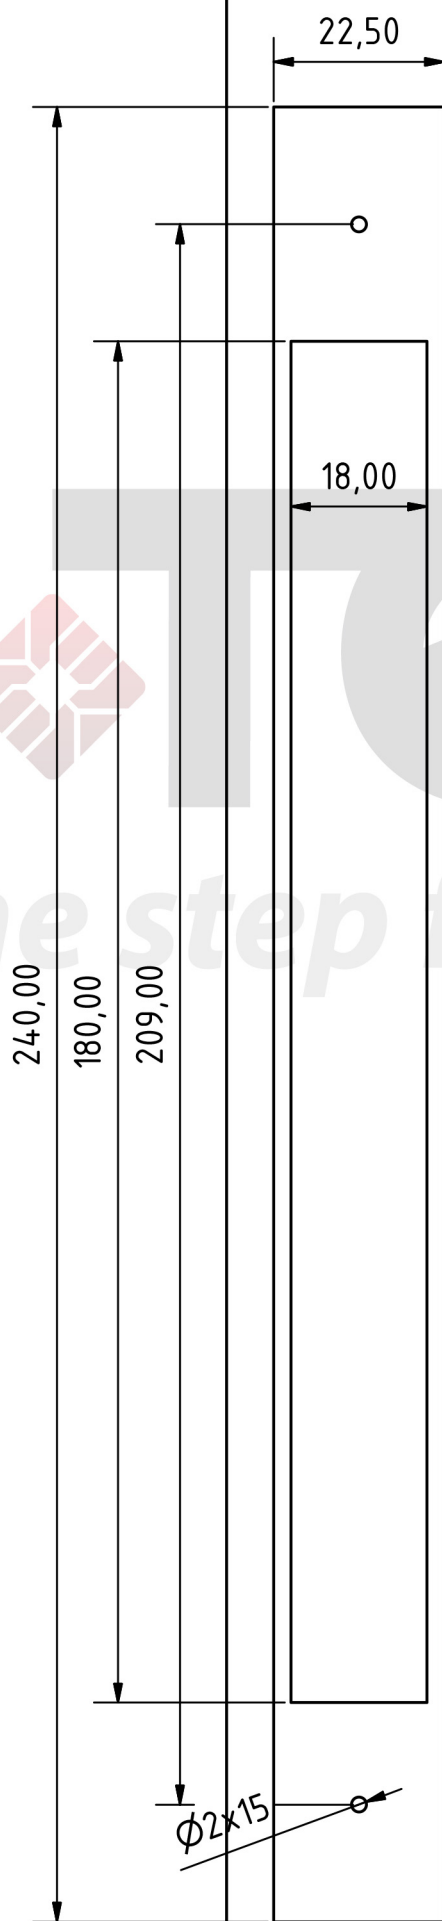

TOP

A

Ø12,00

103,00

Ø36,00

Ø20,00

C

60,00

Ø36,00

Ø12,00

A

22,50

18,00

240,00

180,00

209,00

83,00

72,00

260,00

Ø2x15

101,00

3,00

A - Front Door / Porte avante / Frente da Porta

C - Center Line of the Handle / Ligne Central de la poignée / Linha Central do Manipulo

MODEL: iHTL / iCODE / iFP

BEND/PLIER/DOBRAR

A - Front Door / Porte avante / Frente da Porta

C - Center Line of the Handle / Ligne Central de la poignée / Linha Centra

TOP

A

A - Front Door / Porte avant / Frente da Porta