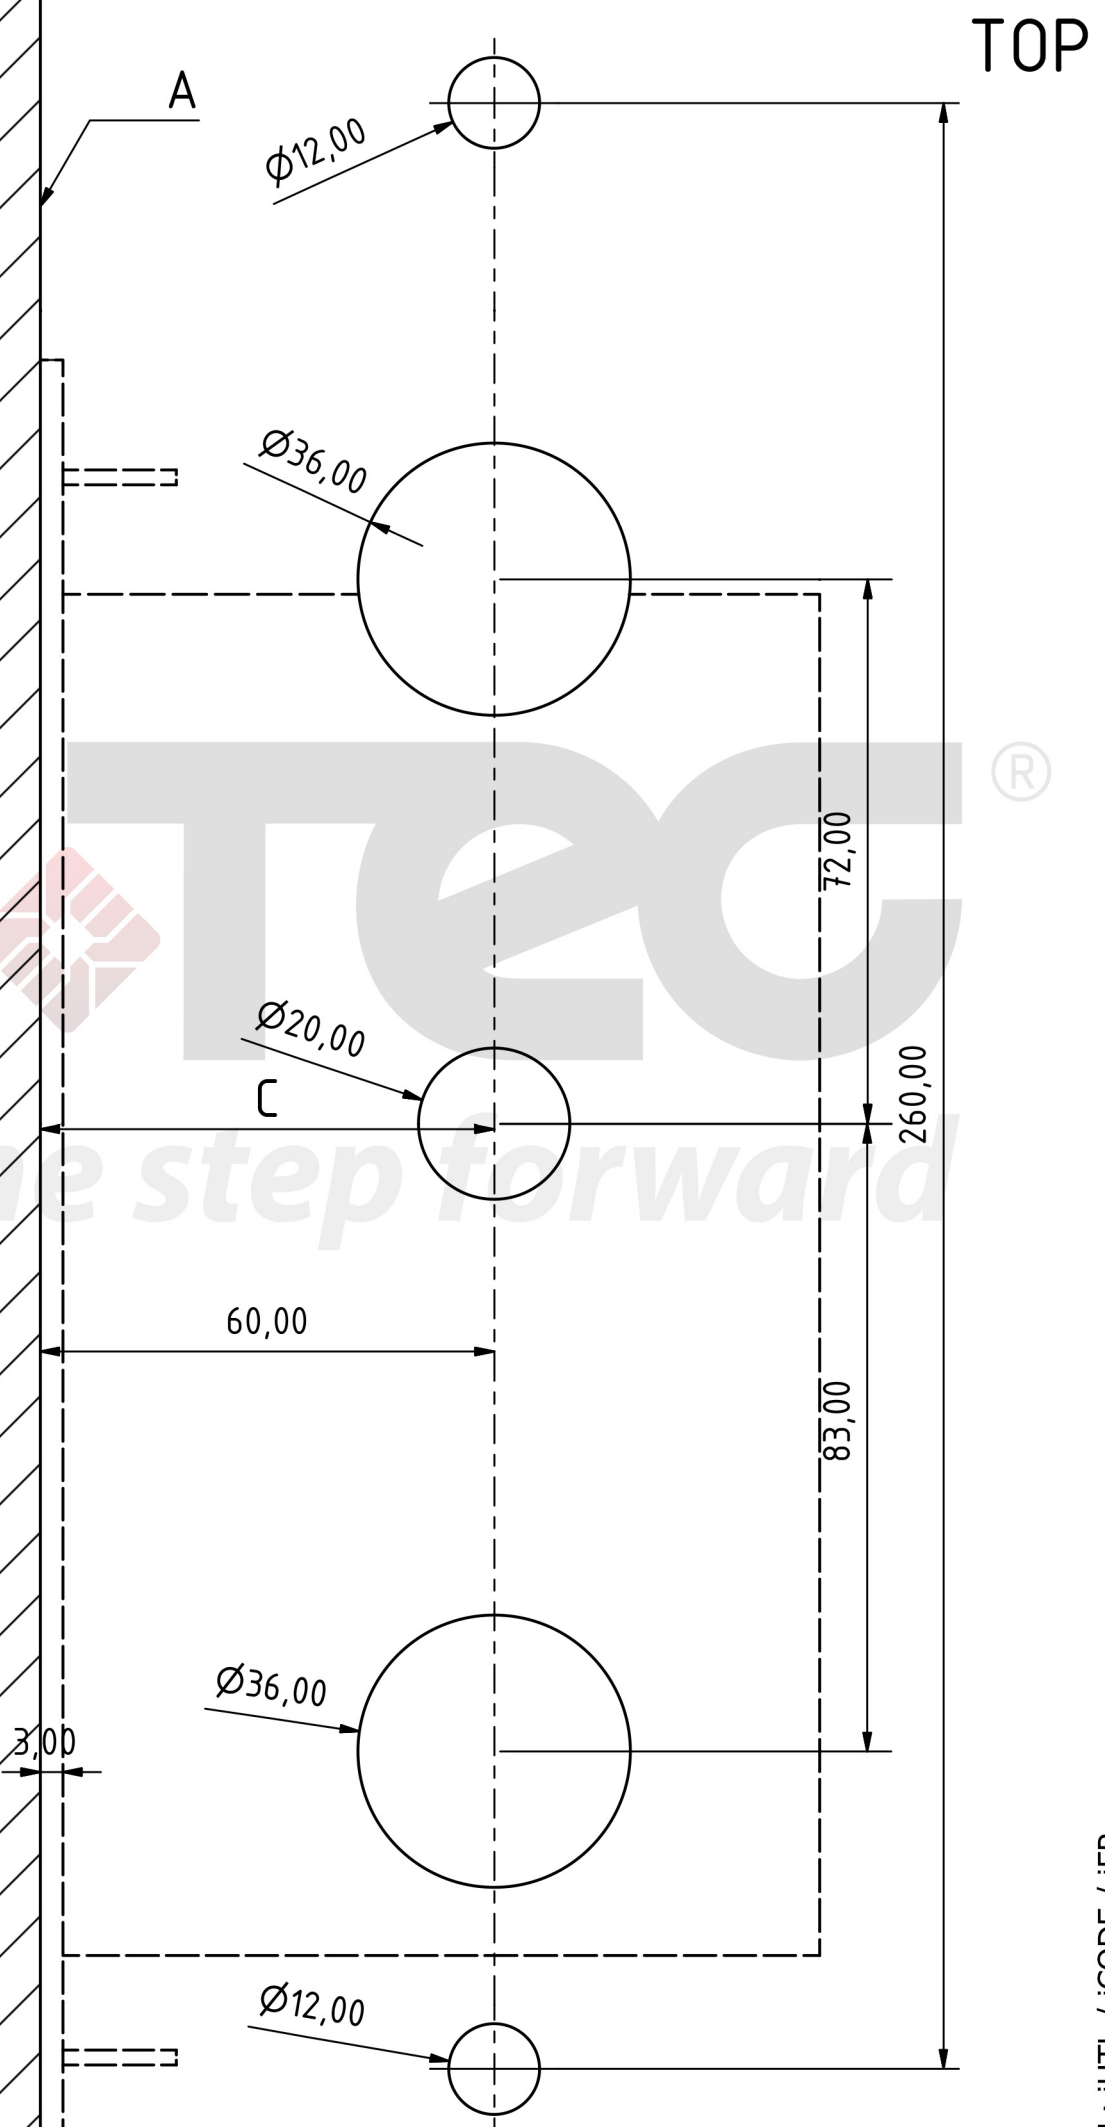

TOP

A

Ø12,00

103,00

Ø36,00

Ø20,00

C

60,00

Ø36,00

Ø12,00

A

22,50

18,00

240,00

180,00

209,00

83,00

72,00

260,00

Ø2x15

101,00

3,00

A - Front Door / Porte avante / Frente da Porta

C - Center Line of the Handle / Ligne Central de la poignée / Linha Central do Manipulo

MODEL: iHTL / iCODE / iFP

BEND/PLIER/DOBRAR

A - Front Door / Porte avante / Frente da Porta

C - Center Line of the Handle / Ligne Central de la poignée / Linha Centra

TOP

A

A - Front Door / Porte avant / Frente da Porta